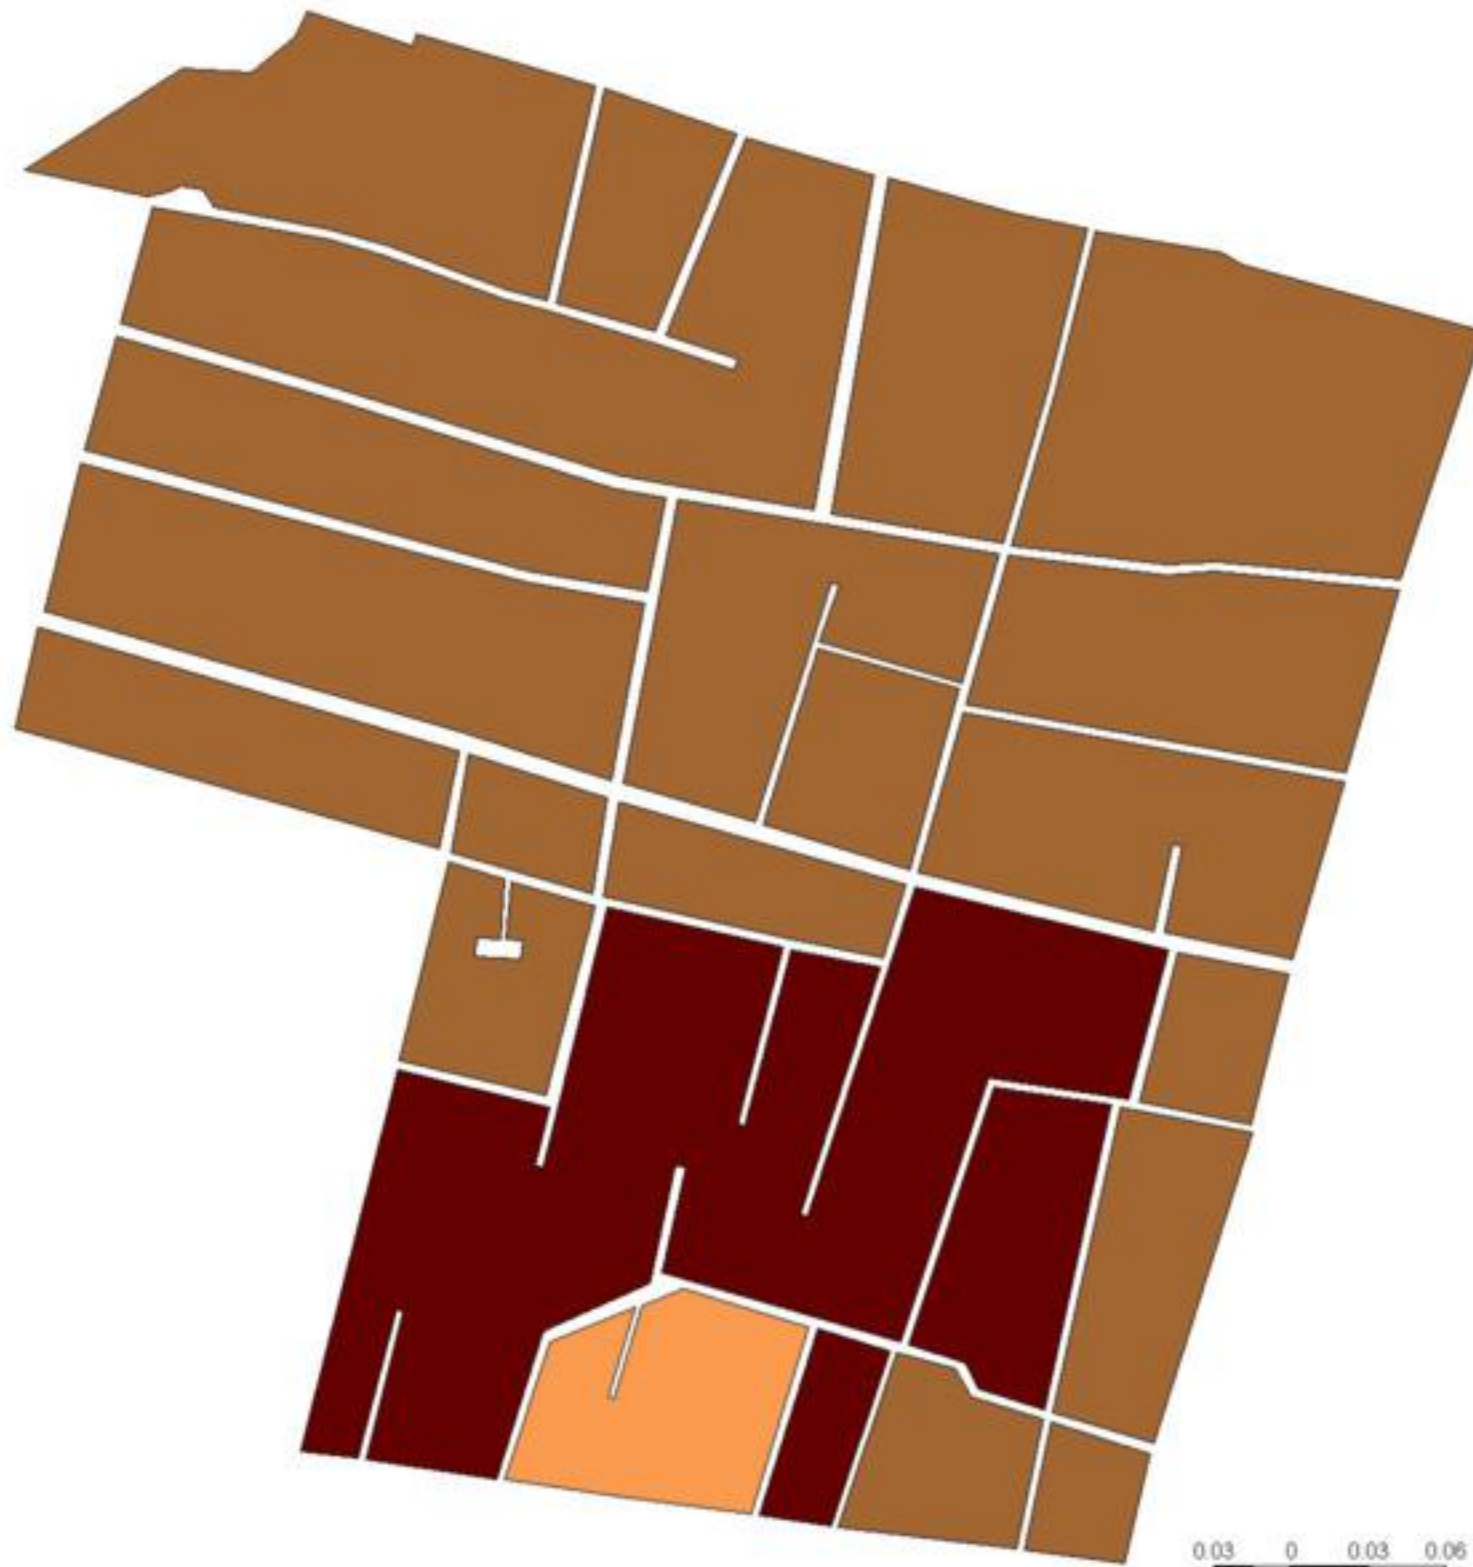

EVALUA DF
Consejo de Evaluación del
Desarrollo Social del
Distrito Federal

ÍNDICE DE DESARROLLO SOCIAL

Delegación: Miguel Hidalgo
Colonia: Pensil Norte
Grado de desarrollo: Bajo

Grado de Desarrollo Social

-  Muy bajo
-  Bajo
-  Medio
-  Alto
-  Sin dato

0.03 0 0.03 0.06 Kilómetros

Fuente: Elaboración propia con datos de Seduvi e INEGI